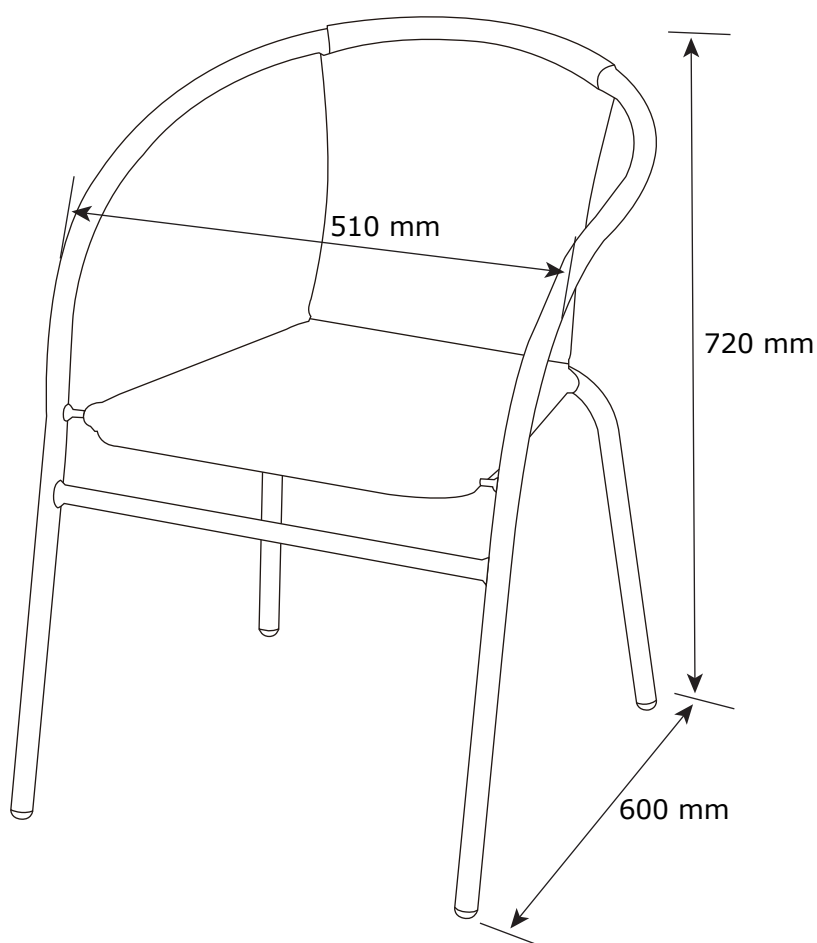

GRENAA

125521 / 910-226-1020